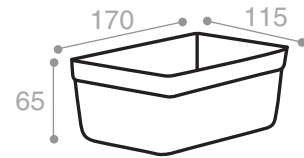

RT 110

Crème tacheté, décor " cuisine " / Mottled cream, "kitchen" decor

EXCLUSIF

SUR STOCK

-0° PPh +130°

1100 cm³

Un décor continu tout autour

Voir la tranche à taille réelle : p.29

Continuous decoration all the way round

See the "slice" at full-size : p.29

Références Ref. N°	Poids en g Weight	Nb de pièces par carton N° per carton	Nb de cartons par palette Cartons per pallet	Plage de soudure en mm Sealing surface in mm	Quantité minimum pour fabrication spéciale Minimum quantity for special manufacture		
					IML	Coloris Colour	Décoration Decoration
RT 110	77	180	20	-	-	5 000	2 500