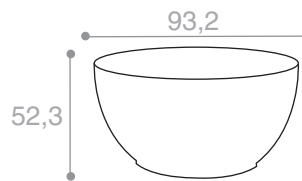

Sérigraphie / Screen printing Tampographie / Pad Printing IML Teinte masse / Dope dyeing Décor émail / Enamel decor

Bol / Bowl

TB 025

Peint rouge brossé / Painted brushed red

-0° PPh +130°

250 cm³

Technique de décoration exclusive
Exclusive decoration technique

Réplique de poteries : accroche l'oeil des consommateurs au rayon charcuterie

Pottery replica : catches the consumer's eye at the charcuterie counter

Références Ref. N°	Poids en g Weight	Nb de pièces par carton N° per carton	Nb de cartons par palette Cartons per pallet	Plage de soudure en mm Sealing surface in mm	Quantité minimum pour fabrication spéciale Minimum quantity for special manufacture		
					IML	Coloris Colour	Décoration Decoration
TB 025	24	336	20	2	-	10 000	étude sur demande