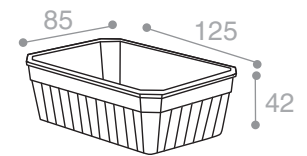

-0° PPh +130°

RTV 029 marron/brown

RTV 029 jaune/yellow

RTV 029 blanc faïence/White earthenware

RTV 053

RTV 053

Blanc faïence / White earthenware

290 cm³ RTV 029