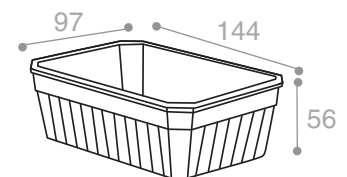

530 cm³ RTV 053