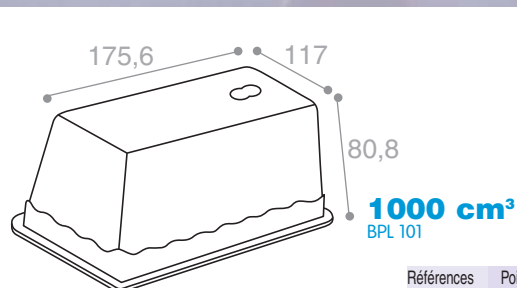

Voir la tranche à taille réelle : p.27-28

Plateau RL 220 D pour BPO 042 p.32

Sealable

No end slice. The consumer gets every slice.

See the "slice" at full-size: p.27-28

Tray RL 220 D for BPO 042 p.32

Références	Poids en g	Nb de pièces par carton	Nb de cartons par palette	Plage de soudure en mm	Quantité minimum pour fabrication spéciale		
					IML	Coloris	Décoration
Ref. N°	Weight	N° per carton	Cartons per pallet	Sealing surface in mm	Minimum quantity for special manufacture	Colour	Decoration
BPO 042	18	360	20	7	50 000	50 000	-
BPO 101	50	270	12	7	50 000	50 000	-

- Sérigraphie / Screen printing
- Tampographie / Pad Printing
- IML
- Teinte masse / Dope dyeing
- Décor émail / Enamel decor

Barquette operculable avec languette / Sealable container with tab

BPL 042 - BPL 101

Transparent / Transparent

-10° PPc stat +115°

420 cm³ BPL 042

1000 cm³ BPL 101

Operculable

Pas d'entame. Le consommateur profite de toutes les tranches.

Languette pelable pour démoulage facile

Plateau RL 220 D pour BPL 042 p.32

Exclusivité technique

Voir la tranche à taille réelle : p.27-28

Sealable

No end slice. The consumer gets every slice.

Peelable tab for easy turn-out

Tray RL 220 D for BPL 042 p.32

Exclusive design

See the "slice" at full-size : p.27-28