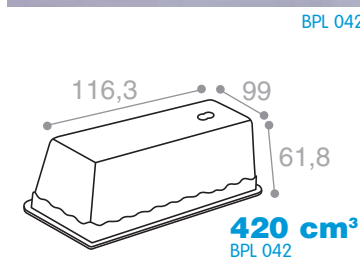

Barquette operculable / Sealable container

BPO 042 - BPO 101

Transparent / Transparent

-10° PPc stat +115°

420 cm³ BPO 042

1000 cm³ BPO 101

Operculable

Pas d'entame. Le consommateur profite de toutes les tranches.

Voir la tranche à taille réelle : p.27-28

Plateau RL 220 D pour BPO 042 p.32

Sealable

No end slice. The consumer gets every slice.

See the "slice" at full-size: p.27-28

Tray RL 220 D for BPO 042 p.32

Références	Poids en g	Nb de pièces par carton	Nb de cartons par palette	Plage de soudure en mm	Quantité minimum pour fabrication spéciale		
					IML	Coloris	Décoration
Ref. N°	Weight	N° per carton	Cartons per pallet	Sealing surface in mm	Minimum quantity for special manufacture	Colour	Decoration
BPO 042	18	360	20	7	50 000	50 000	-
BPO 101	50	270	12	7	50 000	50 000	-

- Sérigraphie / Screen printing
- Tampographie / Pad Printing
- IML
- Teinte masse / Dope dyeing
- Décor émail / Enamel decor

Barquette operculable avec languette / Sealable container with tab

BPL 042 - BPL 101

Transparent / Transparent

-10° PPc stat +115°

420 cm³ BPL 042

1000 cm³ BPL 101

Operculable

Pas d'entame. Le consommateur profite de toutes les tranches.

Languette pelable pour démoulage facile

Plateau RL 220 D pour BPL 042 p.32