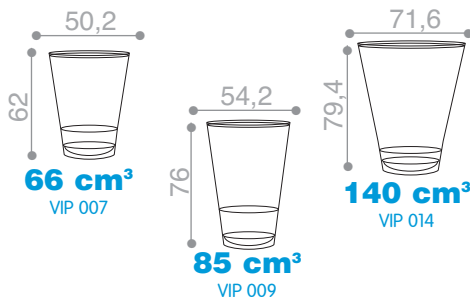

Couvercle CV 054 Blanc pour VIP 009

Sealable

A small "trendy" glass

Transparent and unbreakable material

Exclusive design

Lid CV 054 White for VIP 009

Références Ref. N°	Poids en g Weight	Nb de pièces par carton N° per carton	Nb de cartons par palette Cartons per pallet	Plage de soudure en mm pour Eurocristal Sealing surface in mm	Quantité minimum pour fabrication spéciale Minimum quantity for special manufacture		
					IML	Coloris Colour	Décoration Decoration
VIP 007	18	792	36	2	-	-	-
VIP 009	24	540	36	2	-	-	-
VIP 014	33	440	32	2	-	-	-