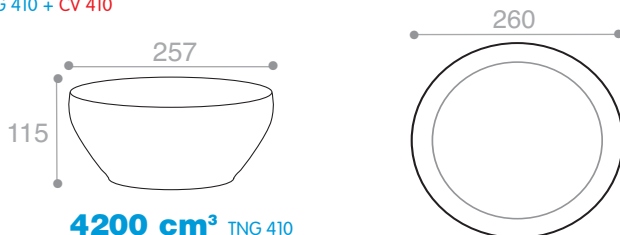

Références Ref. N°	Poids en g Weight	Nb de pièces par carton N° per carton	Nb de cartons par palette Cartons per pallet	Plage de soudure en mm Sealing surface in mm	Quantité minimum pour fabrication spéciale Minimum quantity for special manufacture		
					IML	Coloris Colour	Décoration Decoration
TNG 410	214	33	12	-	2 500	2 500	-
CV 410	84	165	12	-	2 500	-	-

☒ Sérigraphie / Screen printing ☐ Tampographie / Pad Printing ☐ IML ☒ Teinte masse / Dope dyeing ☐ Décor émail / Enamel decor