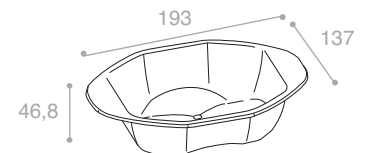

-35° PPC +120°

BNX 052

Couleur tendance

Touché soft pour cette barquette nomade au design "street life"

Trend colour

Soft touched feeling for this small wandering container with its street-life design

Références Ref. N°	Poids en g Weight	Nb de pièces par carton N° per carton	Nb de cartons par palette Cartons per pallet	Plage de soudure en mm Sealing surface in mm	Quantité minimum pour fabrication spéciale Minimum quantity for special manufacture		
					IML	Coloris Colour	Décoration Decoration
BNX 052	23	504	24	6	-	10 000	-