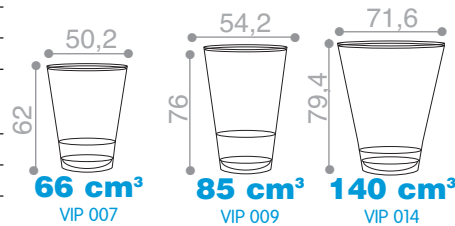

Chic et incassable

Exclusivité technique

Couvercle CV 054 blanc pour VIP 009

Sealable

Chic and unbreakable

Exclusive design

Lid CV 054 white for VIP 009

Références Ref. N°	Poids en g Weight	Nb de pièces par carton N° per carton	Nb de cartons par palette Cartons per pallet	Plage de soudure en mm Sealing surface in mm	Quantité minimum pour fabrication spéciale Minimum quantity for special manufacture		
					IML	Coloris Colour	Décoration Decoration
VIP 007	18	792	36	2	-	-	-
VIP 009	24	540	36	2	-	-	-
VIP 014	33	440	32	2	-	-	-