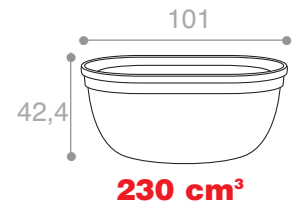

Références Ref. N°	Poids en g Weight	Nb de pièces par carton N° per carton	Nb de cartons par palette Cartons per pallet	Plage de soudure en mm Sealing surface in mm	Quantité minimum pour fabrication spéciale Minimum quantity for special manufacture		
					IML	Coloris Colour	Décoration Decoration
TNJ 025	32	576	20	3	-	50 000	-

☐ Sérigraphie / Screen printing ☐ Tampographie / Pad Printing ☐ IML ☒ Teinte masse / Dope dyeing ☐ Décor émail / Enamel decor

Ecuelle bretonne / Breton bowl

TNG 410

Crème tacheté / Mottled cream

0° PPh +130°

-35° PPC/PE +80°