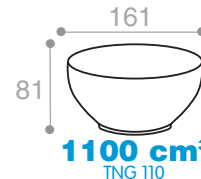

LES ECUELLES BRETONNES

BRETON BOWLS

Ecuelles bretonnes / Breton bowls

TNG 410 - TNG 320 d - TNG 210 d TNG 110 d - TNG 059 d - TNG 029 d - TNG 011

Crème tacheté, décor bandeau / Mottled cream, decorative strip

Sauf pour TNG 029 d : / except for TNG 029 d: 0° PPh +130°
-45° PE hd +110°

TNG 410 TNG 110d TNG 059d TNG 320d TNG 029d TNG 011 TNG 210d

Références Ref. N°	Poids en g Weight	Nb de pièces par carton N° per carton	Nb de cartons par palette Cartons per pallet	Plage de soudure en mm Sealing surface in mm	Quantité minimum pour fabrication spéciale Minimum quantity for special manufacture		
					IML	Coloris Colour	Décoration Decoration
TNG 011	11	750	24	-	-	10 000	-
TNG 029d	39	360	20	-	-	10 000	5 000
TNG 059d	37	352	12	-	-	5 000	2 500
TNG 110d	67	180	12	-	-	5 000	2 500
TNG 210d	147	70	12	-	-	2 500	2 500
TNG 320d	192	52	12	-	-	2 500	2 500
TNG 410	214	33	12	-	-	2 500	2 500