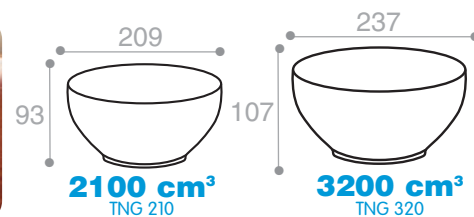

LES ECUELLES BRETONNES

BRETON BOWLS

Ecuelles bretonnes / Breton bowls

TNG 410 - TNG 320 d - TNG 210 d TNG 110 d - TNG 059 d - TNG 029 d - TNG 011

Crème tacheté, décor bandeau / Mottled cream, decorative strip

Sauf pour TNG 029 d : / except for TNG 029 d: 0° PPh +130°
-45° PE hd +110°

TNG 410 TNG 110d TNG 059d TNG 320d TNG 029d TNG 011 TNG 210d

Références Ref. N°	Poids en g Weight	Nb de pièces par carton N° per carton	Nb de cartons par palette Cartons per pallet	Plage de soudure en mm Sealing surface in mm	Quantité minimum pour fabrication spéciale Minimum quantity for special manufacture		
					IML	Coloris Colour	Décoration Decoration
TNG 011	11	750	24	-	-	10 000	-
TNG 029d	39	360	20	-	-	10 000	5 000
TNG 059d	37	352	12	-	-	5 000	2 500
TNG 110d	67	180	12	-	-	5 000	2 500
TNG 210d	147	70	12	-	-	2 500	2 500
TNG 320d	192	52	12	-	-	2 500	2 500
TNG 410	214	33	12	-	-	2 500	2 500