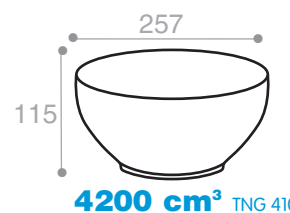

- ☐ Sérigraphie / Screen printing
- ☐ Tampographie / Pad Printing
- ☐ IML
- ☐ Teinte masse / Dope dyeing
- ☐ Décor émail / Enamel decor