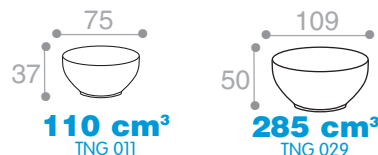

LES ECUELLES BRETONNES

BRETON BOWLS

Ecuelles bretonnes / Breton bowls

TNG 410 - TNG 320 d - TNG 210 d TNG 110 d - TNG 059 d - TNG 029 d - TNG 011

Crème tacheté, décor bandeau / Mottled cream, decorative strip

Sauf pour TNG 029 d : / except for TNG 029 d: 0° PPh +130°
-45° PE hd +110°

TNG 410 TNG 110d TNG 059d TNG 320d TNG 029d TNG 011 TNG 210d

Références Ref. N°	Poids en g Weight	Nb de pièces par carton N° per carton	Nb de cartons par palette Cartons per pallet	Plage de soudure en mm Sealing surface in mm	Quantité minimum pour fabrication spéciale Minimum quantity for special manufacture		
					IML	Coloris Colour	Décoration Decoration
TNG 011	11	750	24	-	-	10 000	-
TNG 029d	39	360	20	-	-	10 000	5 000
TNG 059d	37	352	12	-	-	5 000	2 500
TNG 110d	67	180	12	-	-	5 000	2 500
TNG 210d	147	70	12	-	-	2 500	2 500
TNG 320d	192	52	12	-	-	2 500	2 500
TNG 410	214	33	12	-	-	2 500	2 500