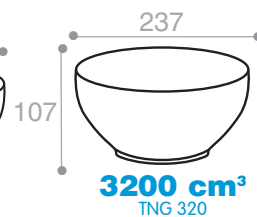

LES ECUELLES BRETONNES

BRETON BOWLS

Ecuelles bretonnes / Breton bowls

TNG 410 - TNG 320 d - TNG 210 d TNG 110 d - TNG 059 d - TNG 029 d - TNG 011

Crème tacheté, décor bandeau / Mottled cream, decorative strip

Sauf pour TNG 029 d : / except for TNG 029 d: 0° PPh +130°
-45° PE hd +110°

TNG 410 TNG 110d TNG 059d TNG 320d TNG 029d TNG 011 TNG 210d

Références Ref. N°	Poids en g Weight	Nb de pièces par carton N° per carton	Nb de cartons par palette Cartons per pallet	Plage de soudure en mm Sealing surface in mm	Quantité minimum pour fabrication spéciale Minimum quantity for special manufacture		
					IML	Coloris Colour	Décoration Decoration
TNG 011	11	750	24	-	-	10 000	-
TNG 029d	39	360	20	-	-	10 000	5 000
TNG 059d	37	352	12	-	-	5 000	2 500
TNG 110d	67	180	12	-	-	5 000	2 500
TNG 210d	147	70	12	-	-	2 500	2 500
TNG 320d	192	52	12	-	-	2 500	2 500
TNG 410	214	33	12	-	-	2 500	2 500