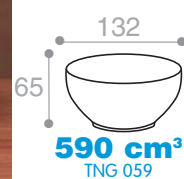

LES ECUELLES BRETONNES

BRETON BOWLS

Ecuelles bretonnes / Breton bowls

TNG 410 - TNG 320 d - TNG 210 d TNG 110 d - TNG 059 d - TNG 029 d - TNG 011

Crème tacheté, décor bandeau / Mottled cream, decorative strip

Sauf pour TNG 029 d : / except for TNG 029 d: 0° PPh +130°
-45° PE hd +110°

TNG 410 TNG 110d TNG 059d TNG 320d TNG 029d TNG 011 TNG 210d

Références Ref. N°	Poids en g Weight	Nb de pièces par carton N° per carton	Nb de cartons par palette Cartons per pallet	Plage de soudure en mm Sealing surface in mm	Quantité minimum pour fabrication spéciale Minimum quantity for special manufacture		
					IML	Coloris Colour	Décoration Decoration
TNG 011	11	750	24	-	-	10 000	-
TNG 029d	39	360	20	-	-	10 000	5 000
TNG 059d	37	352	12	-	-	5 000	2 500
TNG 110d	67	180	12	-	-	5 000	2 500
TNG 210d	147	70	12	-	-	2 500	2 500
TNG 320d	192	52	12	-	-	2 500	2 500
TNG 410	214	33	12	-	-	2 500	2 500

-35° PPC/PE +80°

CV 410 + TNG 410

Couvercle pour écuelle TNG 410 p.15

Lid for TNG 410 bowl p.15

Références Ref. N°	Poids en g Weight	Nb de pièces par carton N° per carton	Nb de cartons par palette Cartons per pallet	Plage de soudure en mm Sealing surface in mm	Quantité minimum pour fabrication spéciale Minimum quantity for special manufacture		
					IML	Coloris Colour	Décoration Decoration
CV 410	84	165	12	-	-	2 500	-