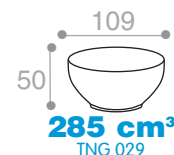

LES ECUELLES BRETONNES

BRETON BOWLS

Ecuelles bretonnes / Breton bowls

TNG 410 - TNG 320 d - TNG 210 d TNG 110 d - TNG 059 d - TNG 029 d - TNG 011

Crème tacheté, décor bandeau / Mottled cream, decorative strip

Sauf pour TNG 029 d : / except for TNG 029 d: 0° PPh +130°
-45° PE hd +110°

TNG 410 TNG 110d TNG 059d TNG 320d TNG 029d TNG 011 TNG 210d

Références Ref. N°	Poids en g Weight	Nb de pièces par carton N° per carton	Nb de cartons par palette Cartons per pallet	Plage de soudure en mm Sealing surface in mm	Quantité minimum pour fabrication spéciale Minimum quantity for special manufacture		
					IML	Coloris Colour	Décoration Decoration
TNG 011	11	750	24	-	-	10 000	-
TNG 029d	39	360	20	-	-	10 000	5 000
TNG 059d	37	352	12	-	-	5 000	2 500
TNG 110d	67	180	12	-	-	5 000	2 500
TNG 210d	147	70	12	-	-	2 500	2 500
TNG 320d	192	52	12	-	-	2 500	2 500
TNG 410	214	33	12	-	-	2 500	2 500